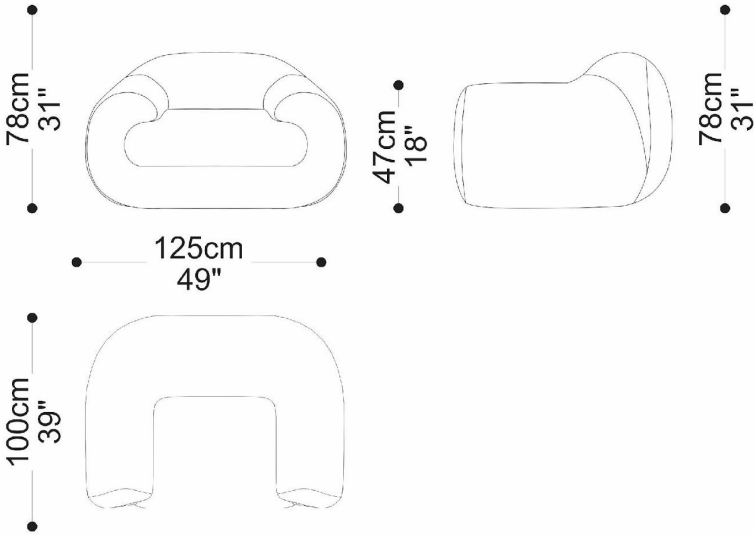

Armchair

r

ARMCHAIR
SONHO

BRETON